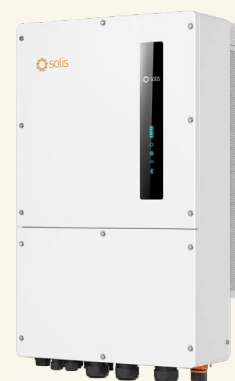

**Solis hybrid
30-50kW**