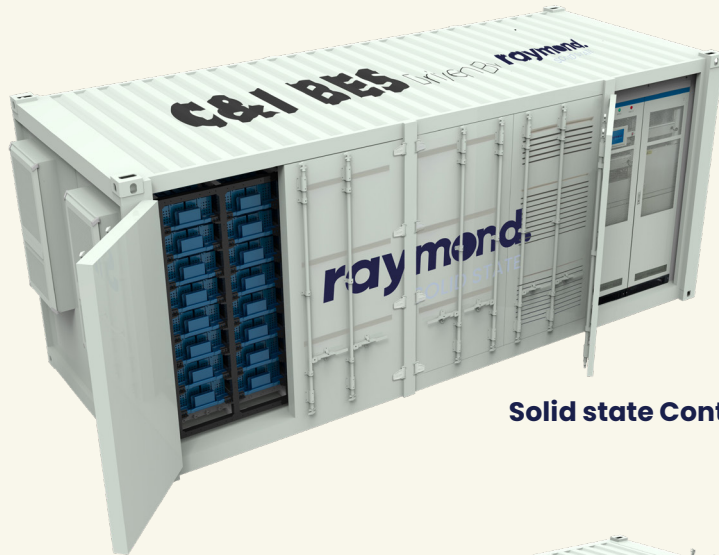

Solid state Container 20ft