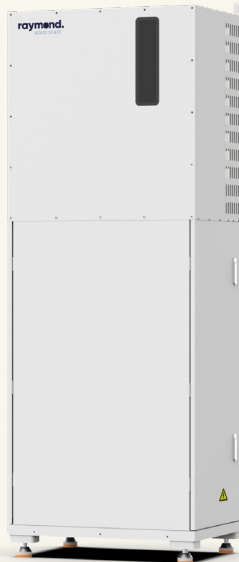

Solid State batterisortiment

Solid state Rack

Solid state All-in-one

Solid state PRO

Solid State

- Värmeelement
- - 20 C
- 1 inbyggd BMS per modul
- C rate 1
- Garanti på 10 år eller 8000 cykler

5,4kWh
Värmelement