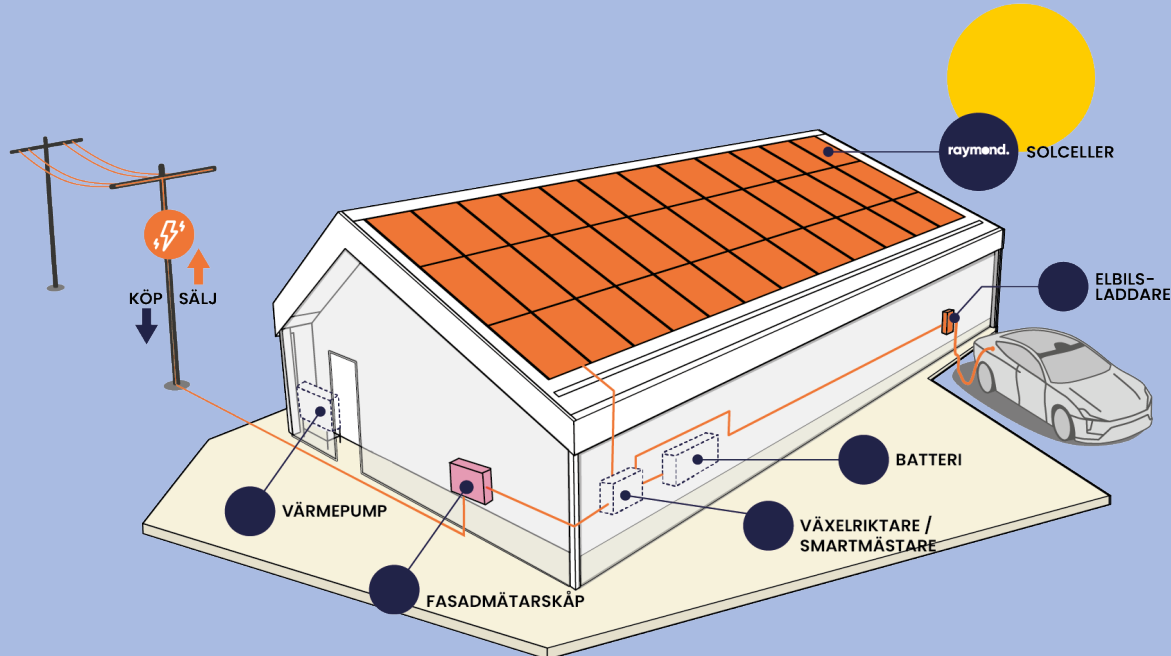

Solesystemet

RayCloud – för ditt smarta hem!

Vi är inte som alla andra, vår mobila app gör jobbet åt dig! Vi hjälper dig att optimera din solelproduktion och maximera dina intäkter i realtid genom smart analys av elpriser och din elförbrukning.