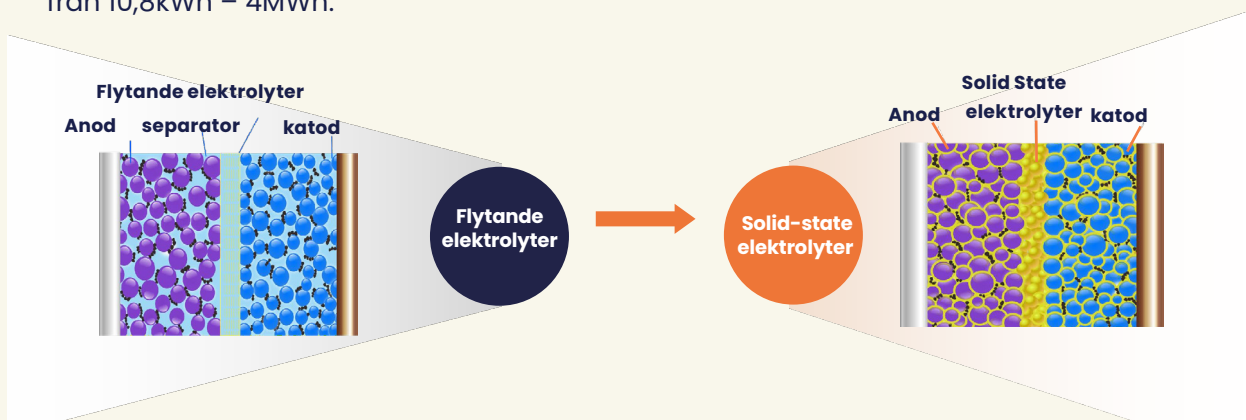

- **Ett säkert batteri:** Semi Solid State-tekniken motverkar termisk rusning. Batteriet har genomgått tester där det har spikats och klippts i bitar utan att påverkas eller börja brinna. Raymond Solid State batteriet är ett säkert batteri som är utformat för krävande miljöer, både inomhus och utomhus.
- **Högst energidensitet på marknaden:** Inom bilbranschen har biltillverkare under det senaste året lanserat elbilar med Solid State-teknologi som möjliggör en räckvidd på 100–150 mil.
- **Högre i- och urladdningseffekt:** Våra batterier är utformade för att uppfylla höga krav på flexibilitet och stödtjänster. Batteriet har en C-rate på 1, vilket ger en hög in- och urladdningskapacitet. Kapaciteten kan även sänkas till 0,5 vid behov.
- **IP-klassade batterier:** Raymonds Solid State-batterier är IP-klassade, vilket garanterar skydd mot damm och vatten. Detta gör dem robusta, säkra och perfekta för användning i krävande miljöer, både inomhus och utomhus. Certifieringen säkerställer hög kvalitet och tillförlitlighet. Våra batterier finns i IP-klasserna 65 och 55.
- **Enkel installation:** Varje batterimodul kopplas samman med en snabbkontakt, helt utan behov av kabeldragning. Installationen är enkel och utförs av certifierade montörer och elektriker.
- **Batterimoduler:** Varje Raymond Solid State-batterimodul har en kapacitet på 5,4 kWh. Man kan placera upp till 6 moduler på varandra i en stapel vilket ger en kapacitet upp till 32,4 kWh. Det går att ansluta upp till 8 batteristaplur på en batteriingång i växelriktaren vilket ger en total kapacitet på 259,2 kWh.
- **Inbyggd BMS:** Varje enhet är utrustad med en inbyggd BMS (Battery Management System), vilket gör det enkelt att stegvis bygga ut systemet med fler batterimoduler. Dessutom kan äldre och nyare moduler kombineras inom samma enhet utan oönskade förluster.
- **Växelriktare:** Raymonds batterilager är från start certifierade för att användas med hög-voltsväxelriktare från Solis, DEYE och Victron med kapacitet mellan 10 och 50 kW.
- **Maximera intäkterna:** Raymonds Solid State-batterier erbjuds i optimerade paket som maximerar intäkterna utifrån olika säkringsstorlekar. Våra Solid State batteri finns i modeller från 10,8kWh – 4MWh.